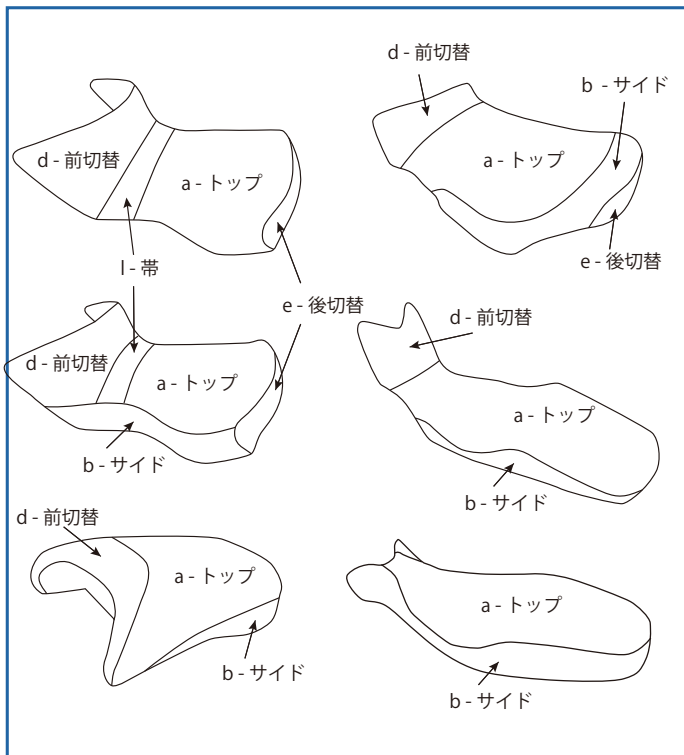

## 『たった一台の愛車を自分仕様にしたい』

お客様のそんなご要望を実現する為に、レザーカラー変更等のセミオーダー形式を採用しております。

世界にたった一つだけのシート。

K&Hが、手作業で一つ一つ丁寧に製作致します。

1. KandHのシートは、お好みの色を組み合わせせてオーダー出来ます。
2. レザー/パイピング/ステッチ等の色替えについては、下記イラスト【各部位/ラインの名称】より色替えの箇所を、またご希望の色を【Premium order catalog】よりお選びください。
3. シートの種類や形状により、ご希望のセミオーダーの要望に添えない場合もございます。詳しくはご相談下さい。
4. 通常、シートをオーダーされてから2~4週間で仕上がります。(日数が多くかかる場合もあります。)
5. セミオーダーされたシートは返品、交換は致しかねます。ご了承下さい。

トッピング	内容	オーダー内容
■レザーカラー	レザーの色変更ができます。色の組み合わせも可。	<イラストA> から場所を、レザーサンプルから色をお選び下さい。
■パイピングカラー	縫い目に挟み込むパイピングの色変更ができます。	<イラストB> からラインを、レザーサンプルから色をお選び下さい。 ※パイピングは 赤いラインに限られます。
■ステッチカラー	ステッチ糸の色変更が出来ます。 (変更の無い場合はレザーと同色)	<イラストB> からラインを、ステッチサンプルから色をお選び下さい。

<イラストA> 各部の名称

<イラストB> 各ラインの名称